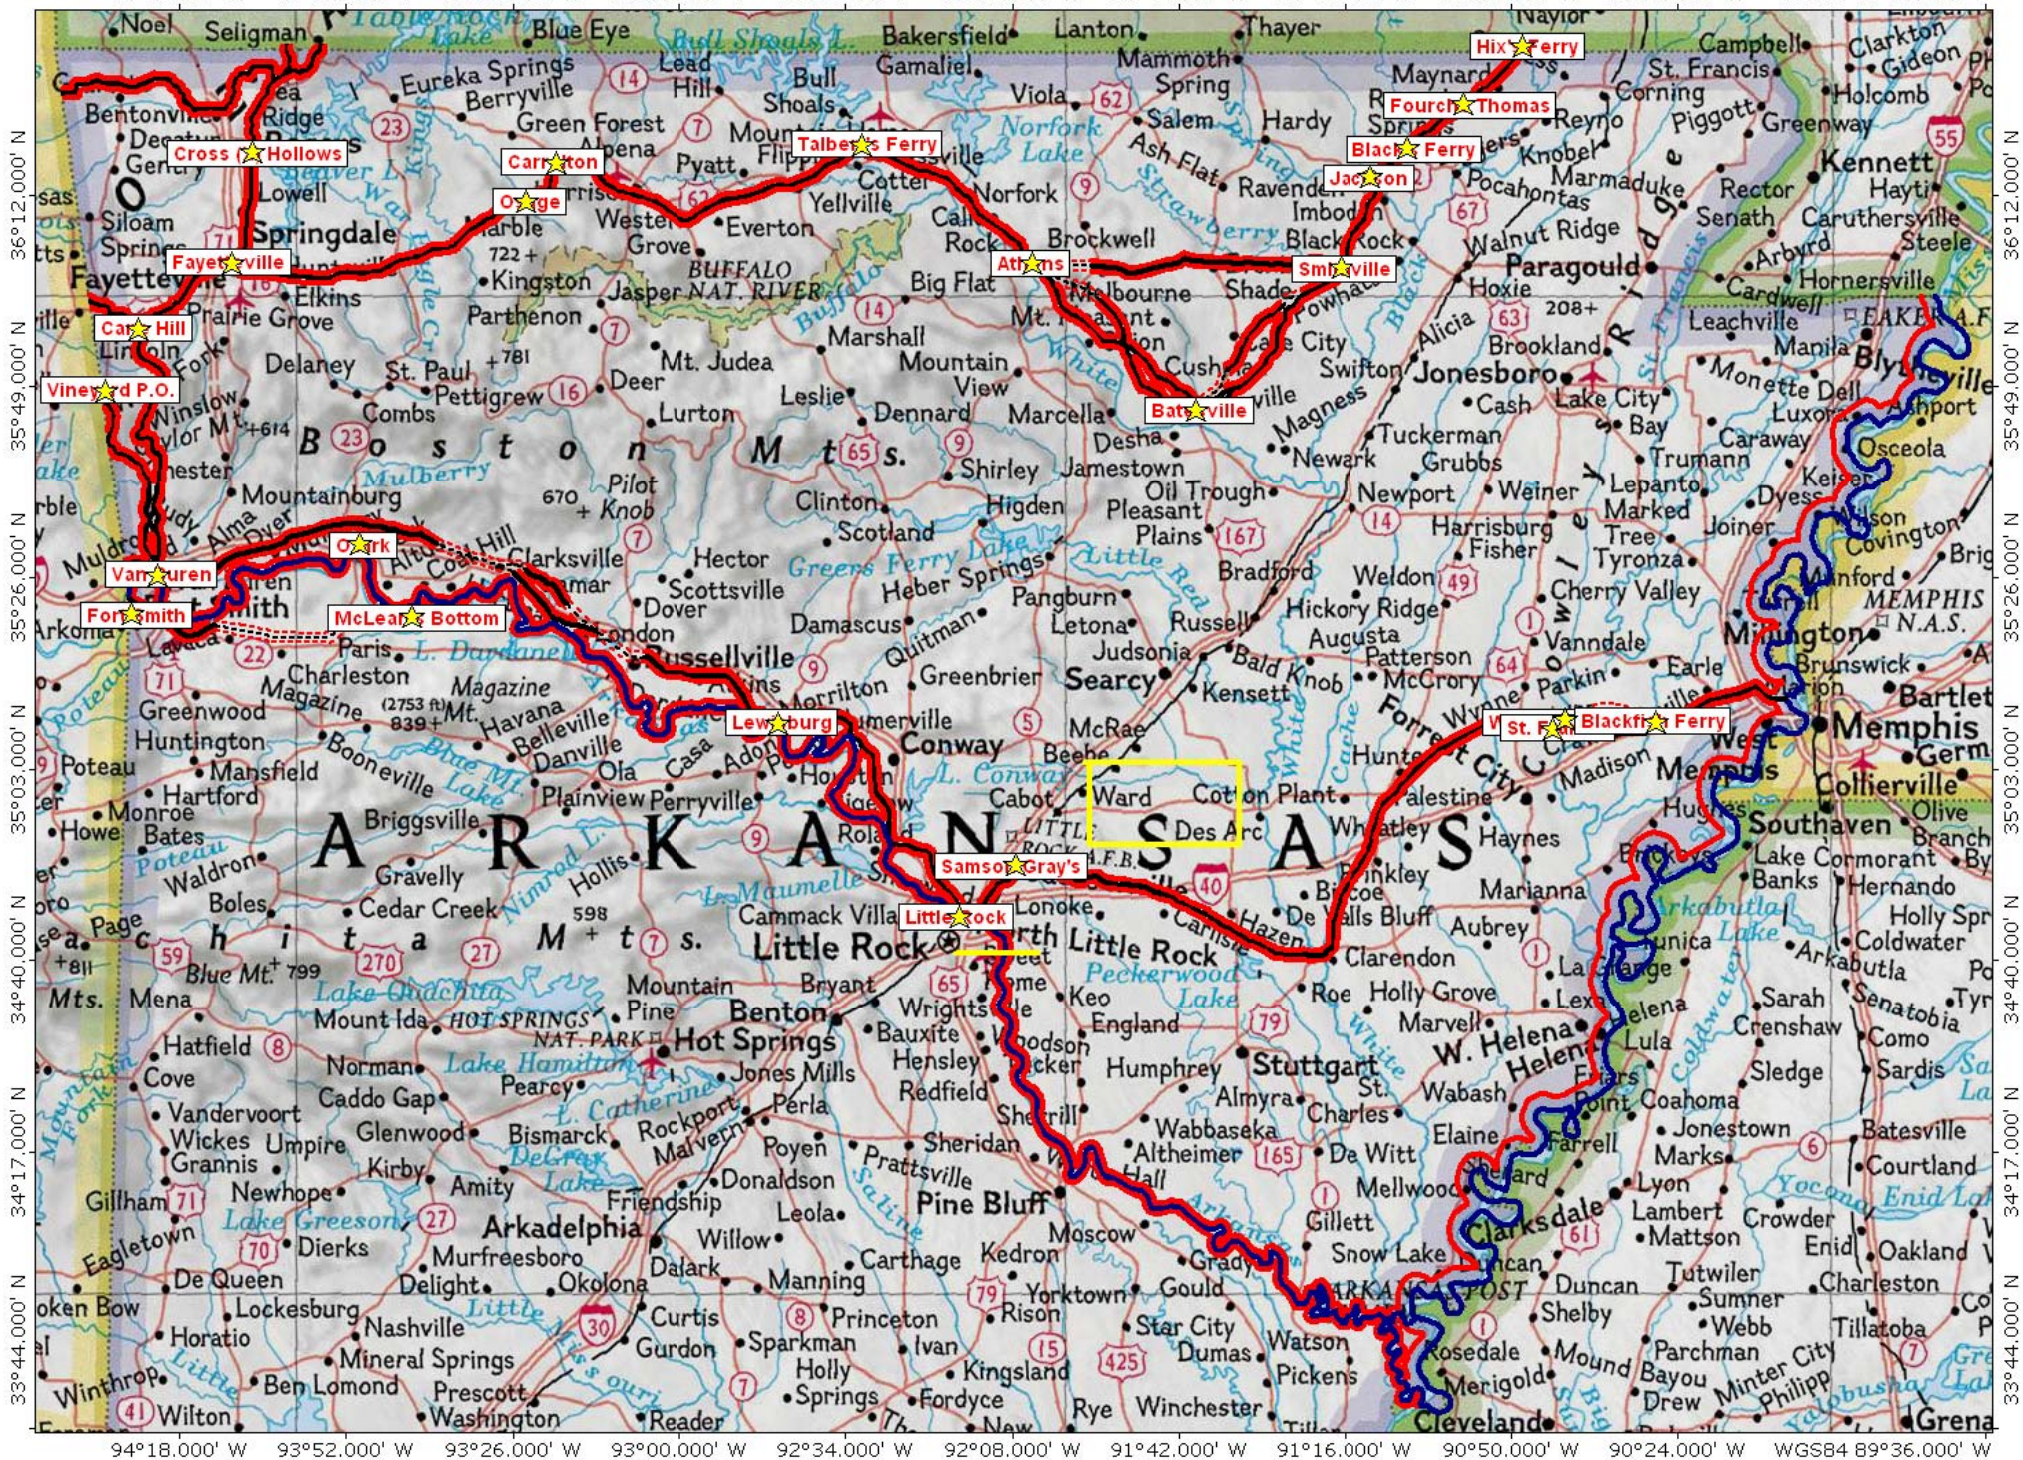

Cherokee Trail of Tears Route

94°18.000' W 93°52.000' W 93°26.000' W 93°00.000' W 92°34.000' W 92°08.000' W 91°42.000' W 91°16.000' W 90°50.000' W 90°24.000' W WGS84 89°36.000' W

TN
MN
1 1/2°

0 10 20 30 40 50 60 miles
0 25 50 75 100 km